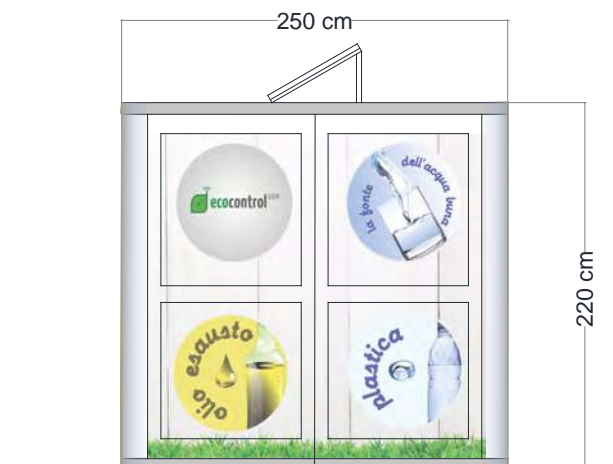

eco miniself

Dimensioni : 330 x 250 x 220 cm

Capienza : Mastello da 360 per raccolta plastica

Contenitore da 200 litri per olio esausto vegetale

In questa descrizione mostreremo le caratteristiche degli elementi che compongono il prodotto: Casetta esterna completamente chiusa, con verniciatura/serigrafia pareti esterne personalizzabile e con caratteristiche strutturali tali da garantire massima resistenza agli agenti atmosferici, di dimensioni interne tali da consentire la collocazione contemporanea di un dispositivo per la raccolta dell'olio esausto, del pet e per la distribuzione di Acqua.

Compattatore volumetrico e separatore di liquidi per la raccolta del Pet;

Pannello per la distribuzione di acqua naturale, leggermente frizzante e frizzante;

La nostra azienda ha pensato fosse utile installare anche un pannellino dove è possibile ricaricare telefono di nuova generazione (Smartphone) visto il loro frequente utilizzo. Dal pannello fuoriescono dei cavi retraibili collegati a dei caricabatteria, alimentati tramite la rete elettrica. Altro accessorio che potrebbe risultare utilissimo è il modem WI FI al suo interno che permette la navigazione internet libera nella zona circostante l'EcoMiniself.

Utente
Ingresso per attività di manutenzione

RAPPRESENTAZIONE GRAFICA

PIANTA

PROSPETTO ACQUA

PROSPETTO OLIO/PLASTICA

PROSPETTO RICARICA CELL.

PROSPETTO OLIO/PLASTICA

* la grafica e le dimensioni sono totalmente personalizzabili