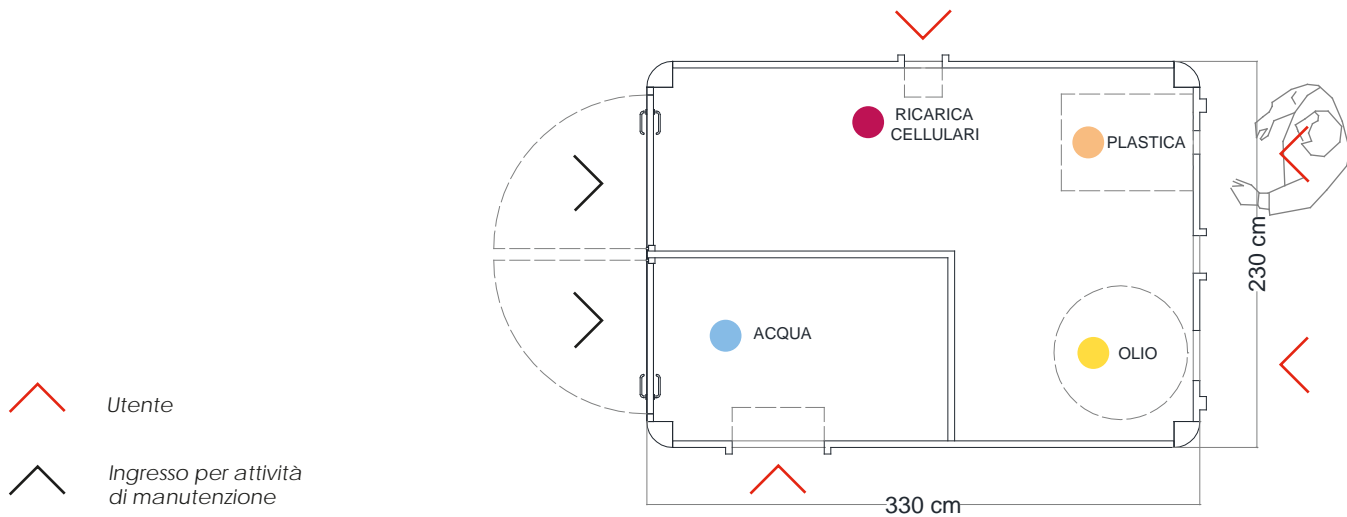

Utente
Ingresso per attività di manutenzione

RAPPRESENTAZIONE GRAFICA

PIANTA